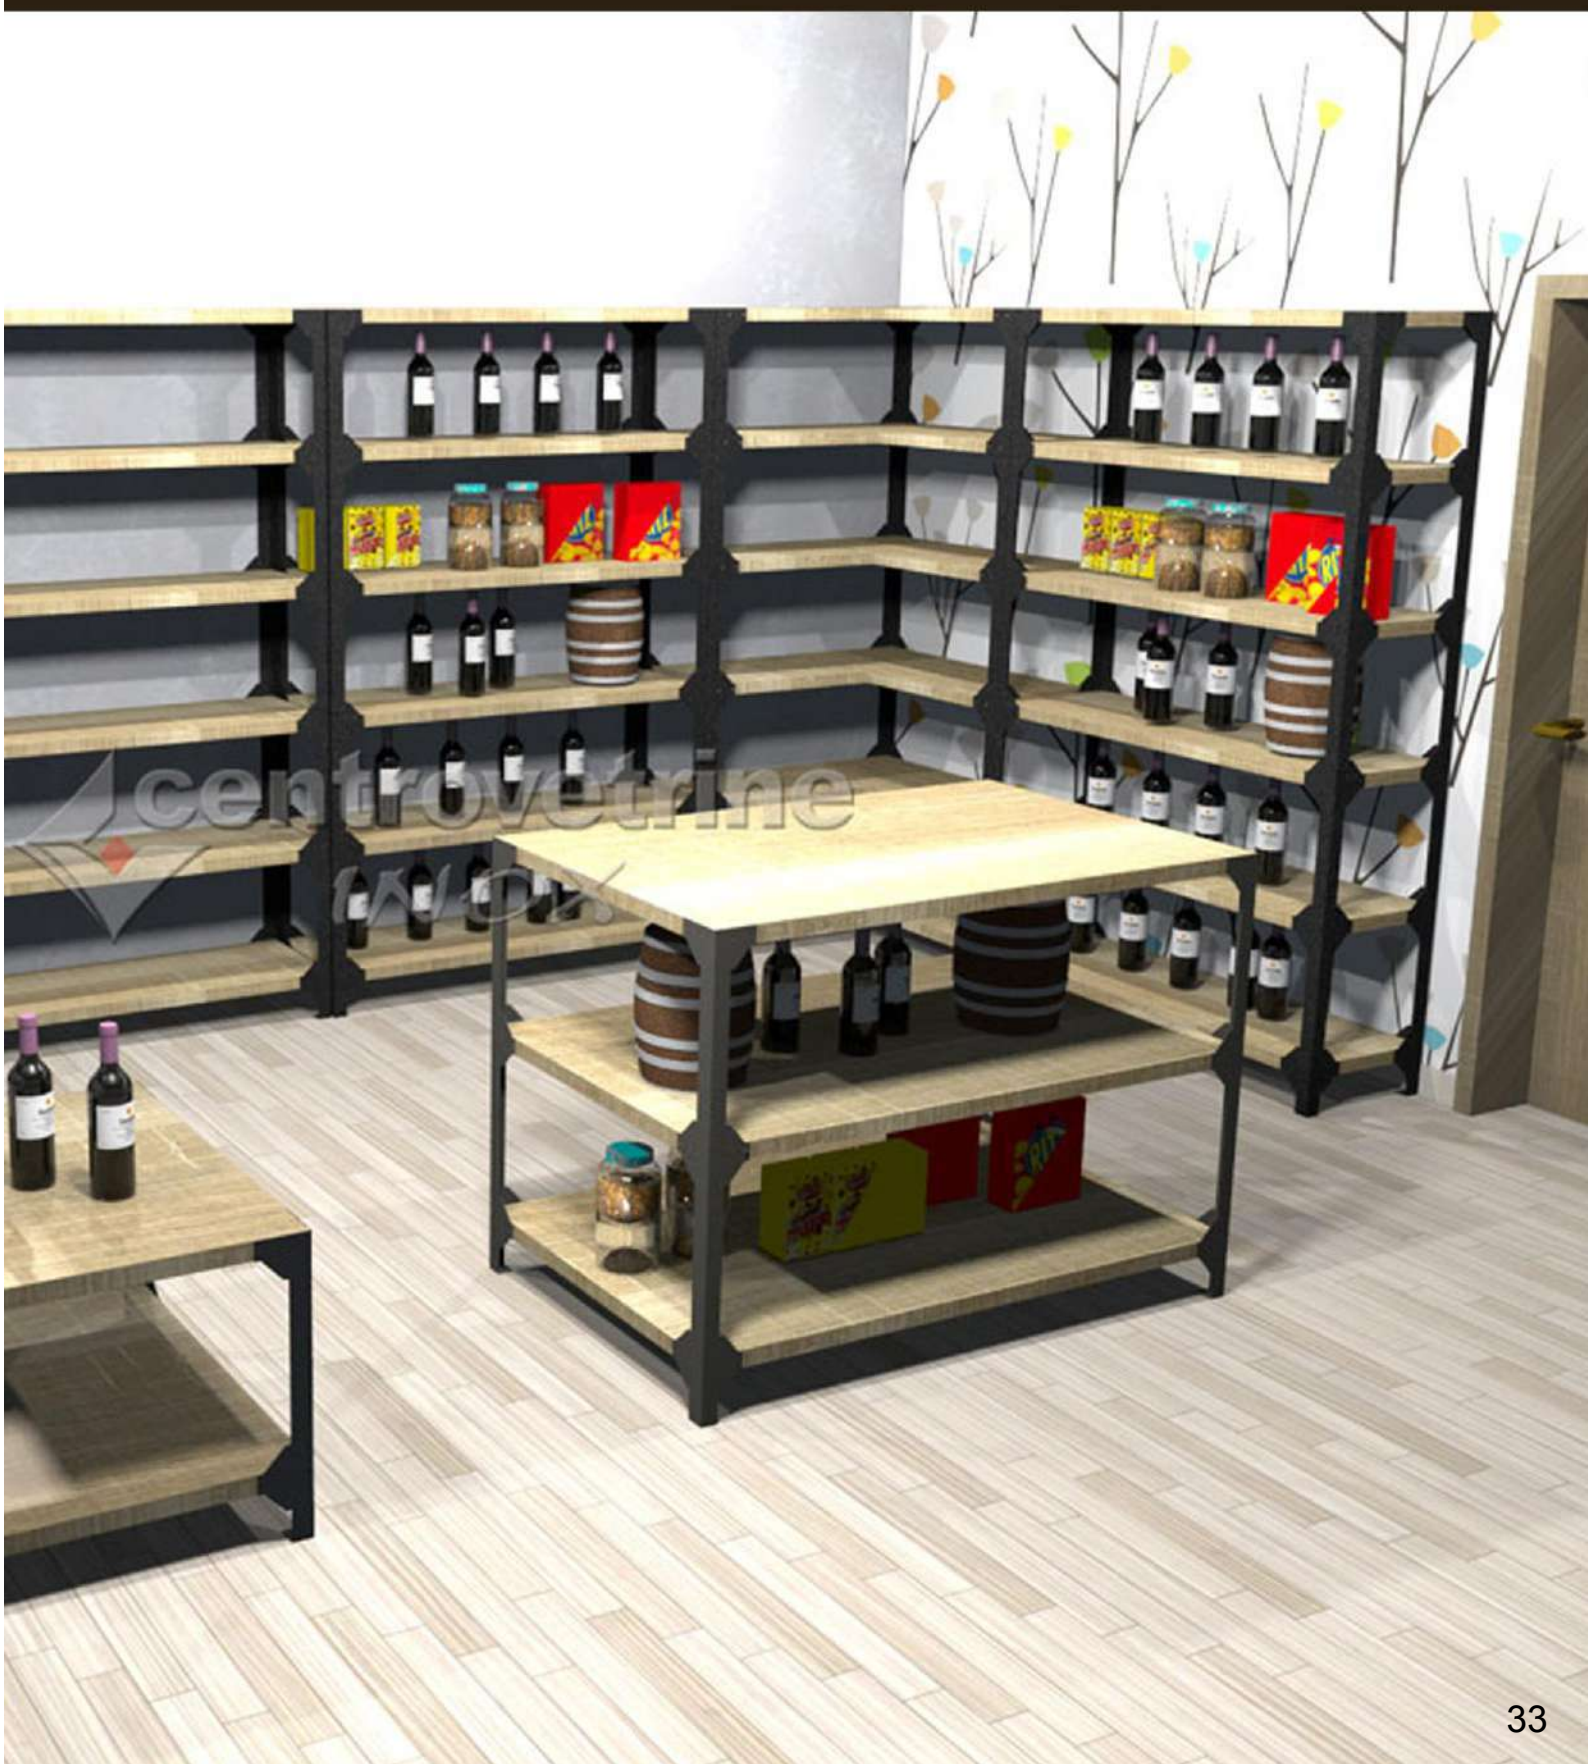

**GONDOLA IN LEGNO LINEA BISTROT  
“KIT 8” DA 300 CON PIANI IN FERRO**

N° 3 GONDOLE DA 100

DIMENSIONI: L 303 X 91 X 143,5 H  
H

**€. 1.618,00**

FINITURA  
SCHIENE: legno  
MENSOLE: legno

**GONDOLA IN LEGNO LINEA BISTROT  
"KIT 9" DA 300 CON PIANI IN LEGNO**

# MOBILETTI IN LEGNO BISTROT

**MOBILETTO LINEA BISTROT  
“KIT 1” H:55 A 2 PIANI**

N° 1 MOBILETTO DA 125

DIMENSIONI: L 125 X 40 X 55H

**€. 227,00**

**MOBILETTO LINEA BISTROT  
“KIT 2” H:95 A 3 PIANI**

N° 1 MOBILETTO DA 125