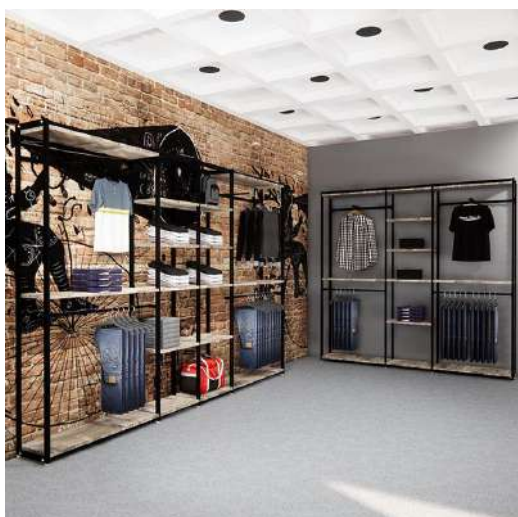

**ARREDAMENTO COMPLETO
LINEA ASSO DA 558 "KIT 5"**

N° 4 SCAFFALI DA 90
N° 3 SCAFFALI DA 60

DIMENSIONI PARETE 1: L 248 X 35 X 240H
DIMENSIONI PARETE 2: L 310 X 35 X 240H

€. 1.396,00