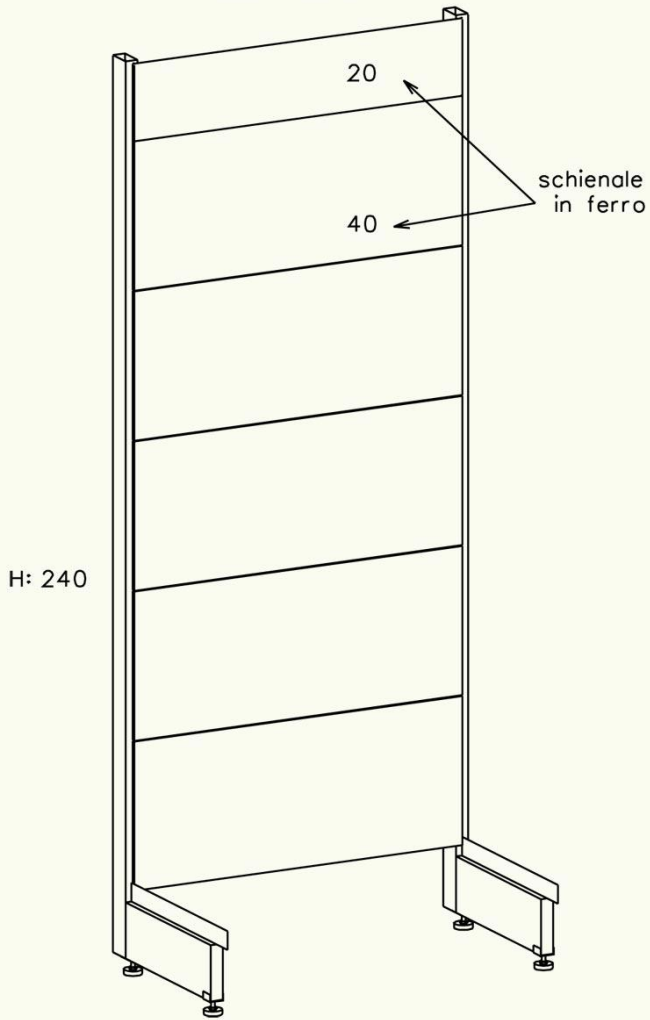

montante

inserire la base
nel montante
dallato dell'asola tagliata

base

piedino posteriore

piedino posteriore

bullone

montanti

 centrovetrine
INOX

mobile h: 240

mobile h: 220

fiancate per specchio

specchio per cappello

una persona deve mantenere
le fiancate con lo specchio fino
a che non si monta il piano di sicurezza

mensole per cappello

inserire frontalino capello
nelle asole delle mensole per cappello

frontalino capello

piano di sicurezza cappello

piani frutta e verdura

finto cassetto