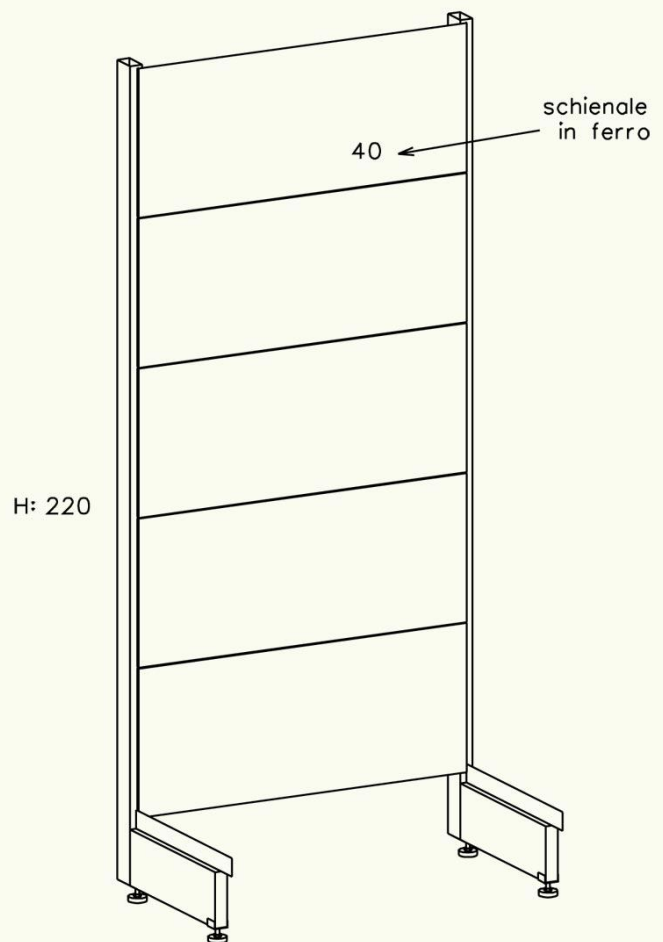

montante

inserire la base
nel montante
dallato dell'asola tagliata

base

piedino posteriore

piedino posteriore

bullone

montanti

 centrovetrine
INOX

mobile h: 240

mobile h: 220

fiancate per specchio

specchio per cappello

una persona deve mantenere
le fiancate con lo specchio fino
a che non si monta il piano di sicurezza

mensole per cappello

inserire frontalino capello
nelle asole delle mensole per cappello

frontalino capello

piano di sicurezza cappello

piani frutta e verdura

finto cassetto