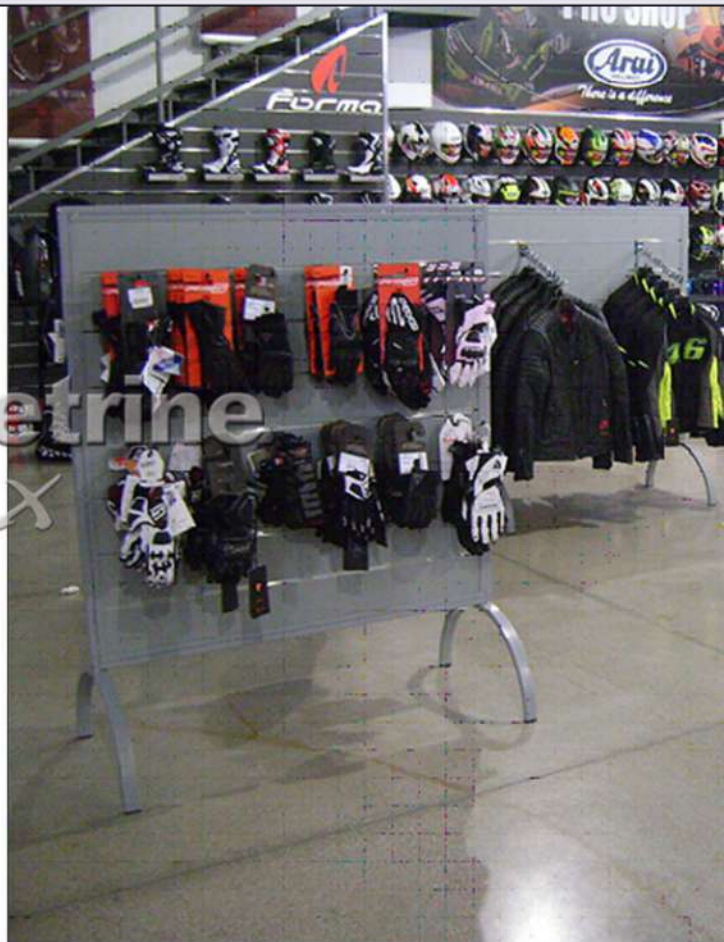

1
2024

CATALOGO

**ARREDAMENTI PER NEGOZI
MOD. "CINA"**

ARREDAMENTO LINEA DOGATO IN LEGNO

centrovetrine
INOX

centrovetrine
INOX

 centrovetrine
INOX

Via Camillo Bruschelli - Zona Art.le Villa Pavone (TE)
Tel. 0861/415550 - Cell. 335/7891481
E-mail: info@centrovetrineinox.it
www.centrovetrineinox.it