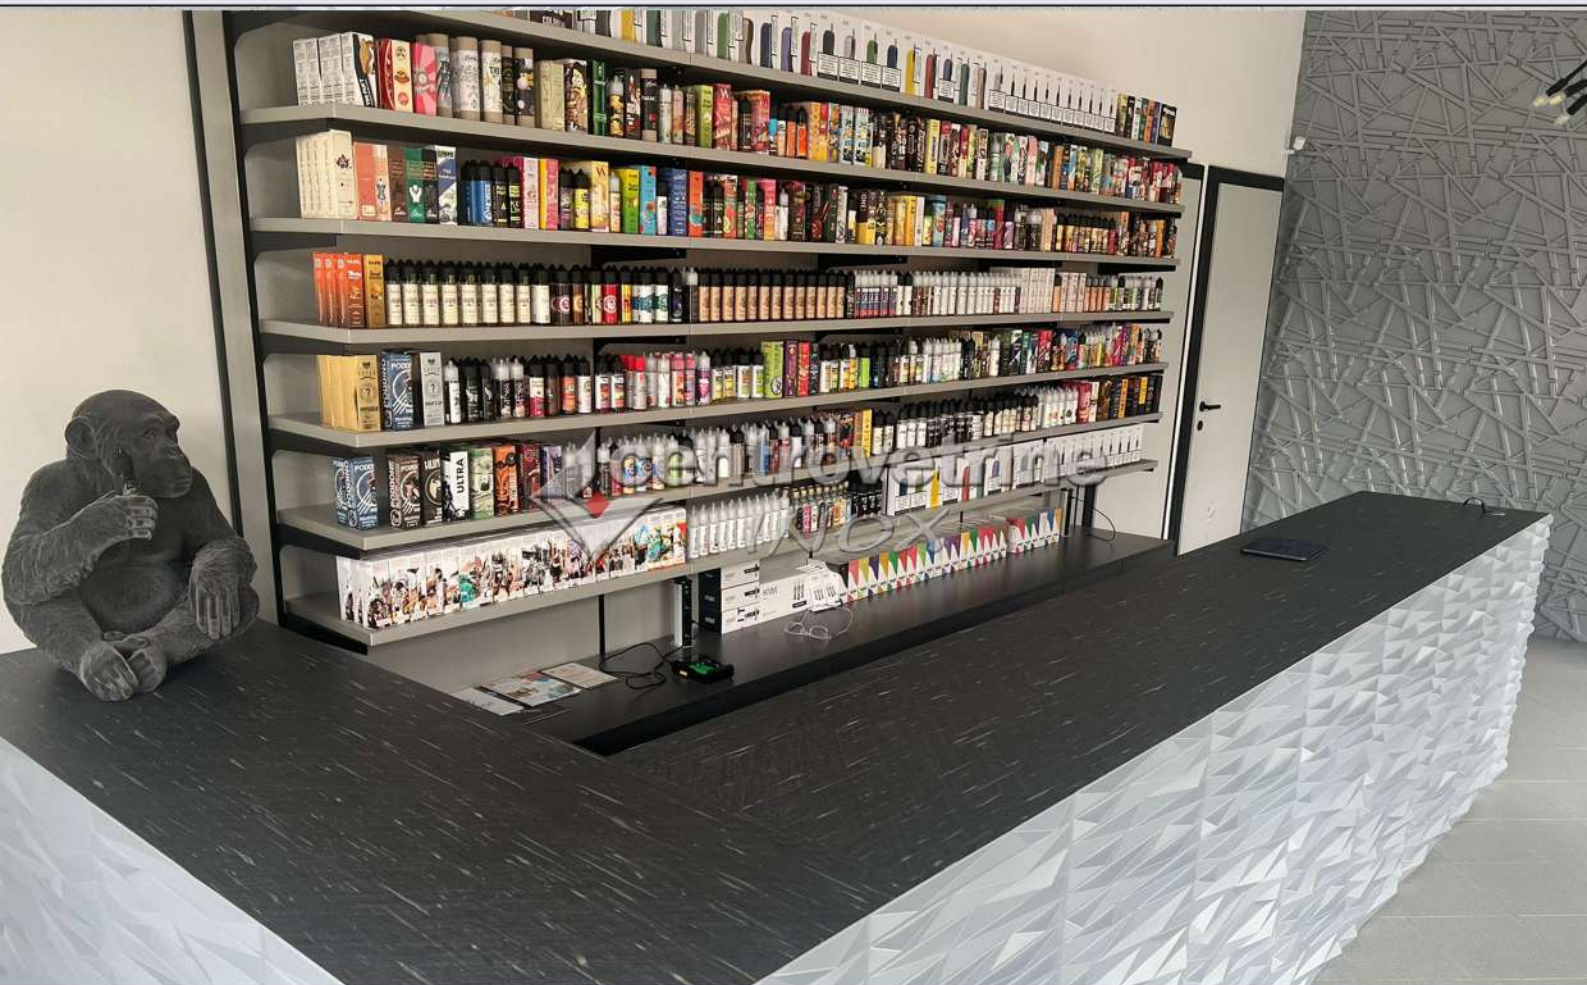

Via Camillo Bruschelli - Zona Art.le Villa Pavone (TE)
Tel. 0861/415550 - Cell. 335/7891481
E-mail: info@centrovetrineinox.it
www.centrovetrineinox.it