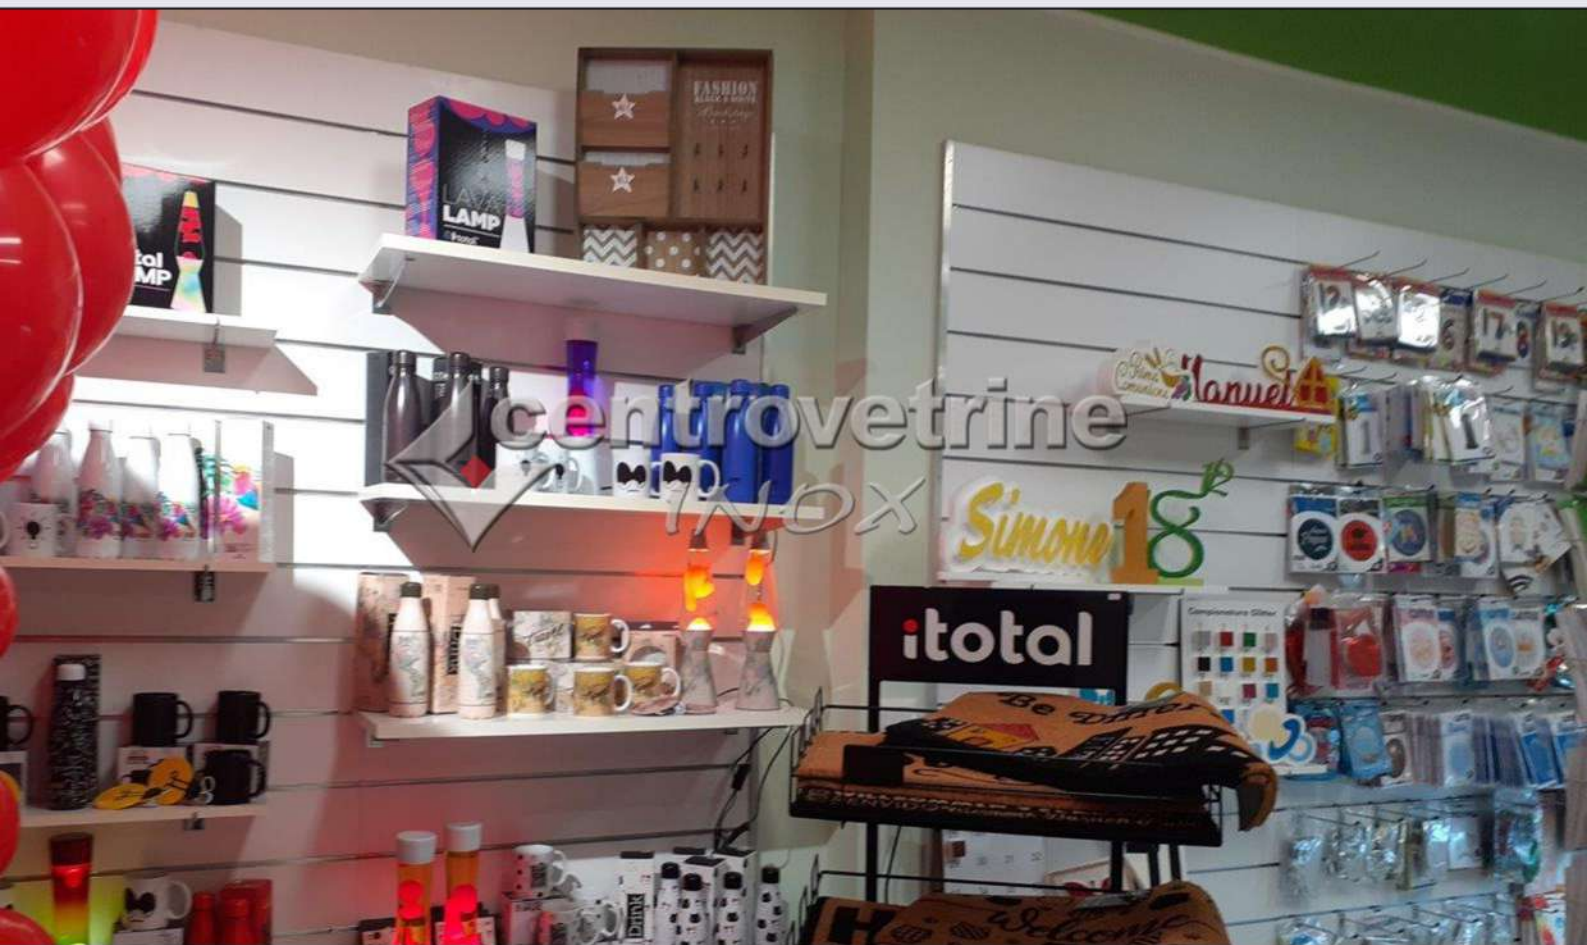

1
2024

CATALOGO

**ARREDAMENTI PER NEGOZI
MOD. "CINA"**

ARREDAMENTO LINEA DOGATO IN LEGNO

centrovetrine
INOX

centrovetrine
INOX

 centrovetrine
INOX

Via Camillo Bruschelli - Zona Art.le Villa Pavone (TE)
Tel. 0861/415550 - Cell. 335/7891481
E-mail: info@centrovetrineinox.it
www.centrovetrineinox.it