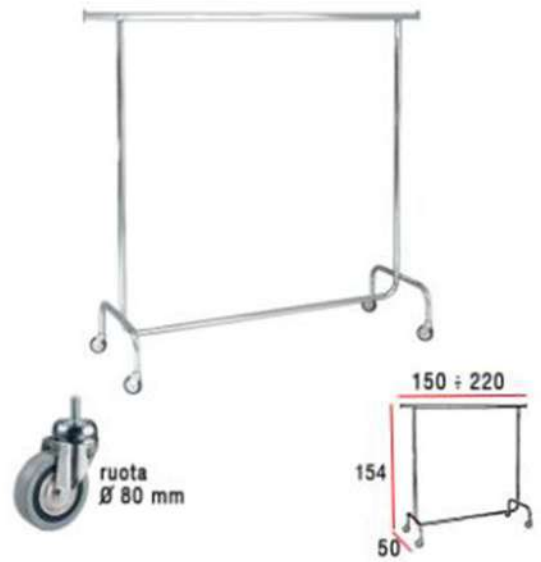

COLORI DISPONIBILI:
 nero 9004

COLORI DISPONIBILI:
 bianco 9010
 nero 9004

Colore montanti e piani:

bianco RAL 9010

nero RAL 9004

2 ruote

disponibile solo blu

base regolabile in altezza

OPTIONAL KIT RUOTE

DIAM. 75

OPTIONAL KIT RUOTE

DIAM. 75

Optional P/cartello A4

Optional P/cartello A4

ROLL CONTAINER
TK-ROLLCNT
L.71 x P.80 x H.180 cm

Dotato di 15
ganci P20 cm
GR-GNCSTD020