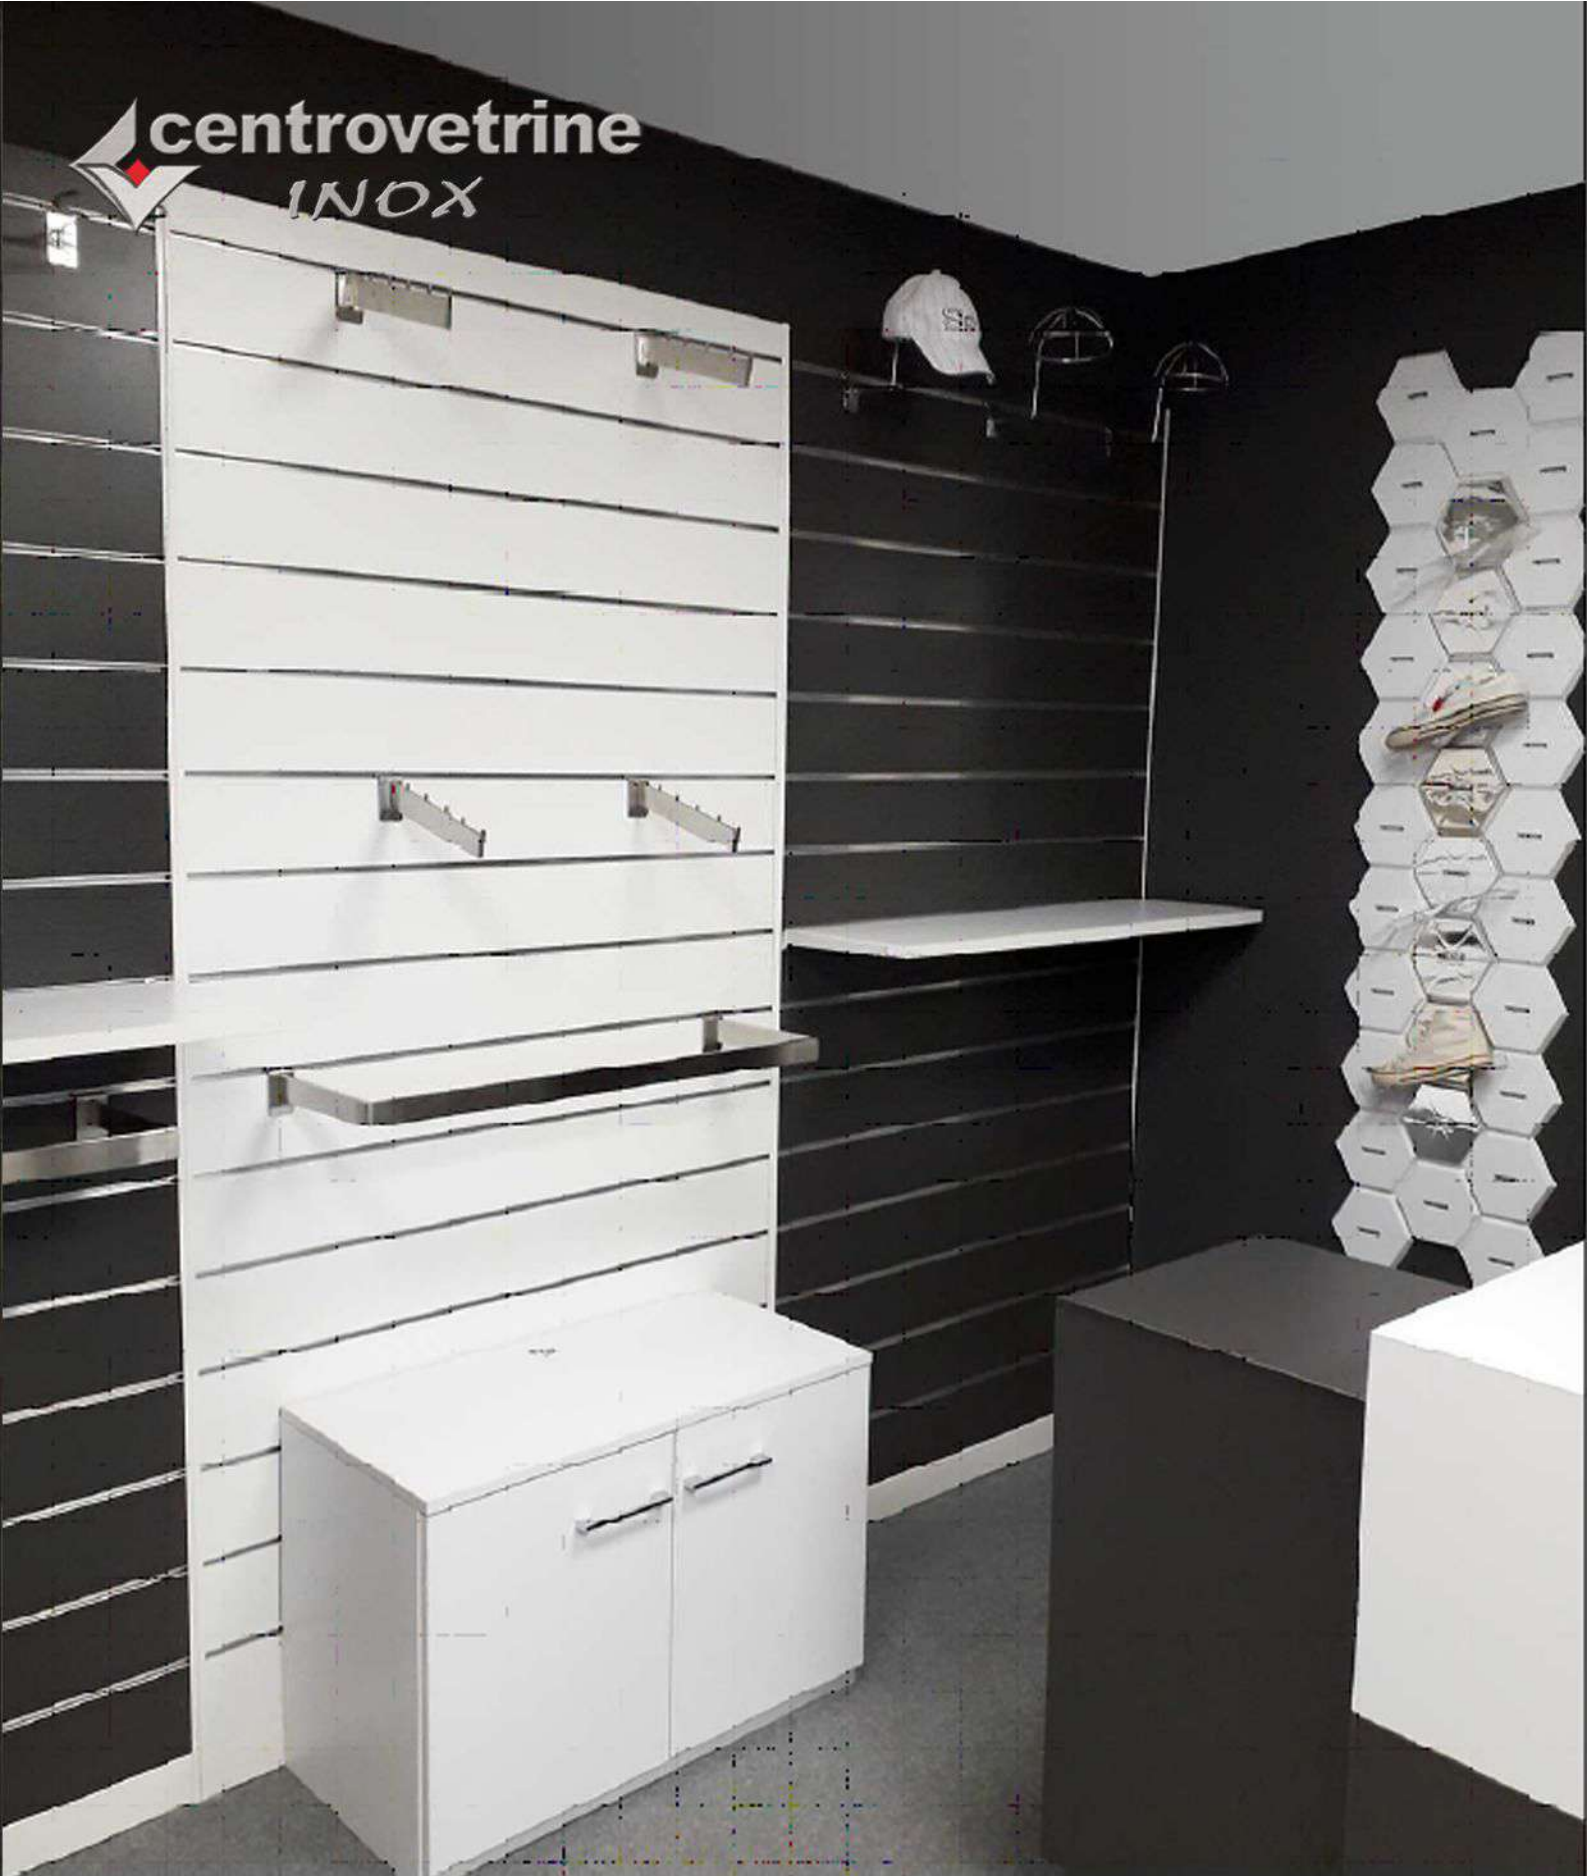

1
2024

CATALOGO

**ARREDAMENTI PER NEGOZI
MOD. "CINA"**

ARREDAMENTO LINEA DOGATO IN LEGNO

centrovetrine
INOX

centrovetrine
INOX

 centrovetrine
INOX

Via Camillo Bruschelli - Zona Art.le Villa Pavone (TE)
Tel. 0861/415550 - Cell. 335/7891481
E-mail: info@centrovetrineinox.it
www.centrovetrineinox.it