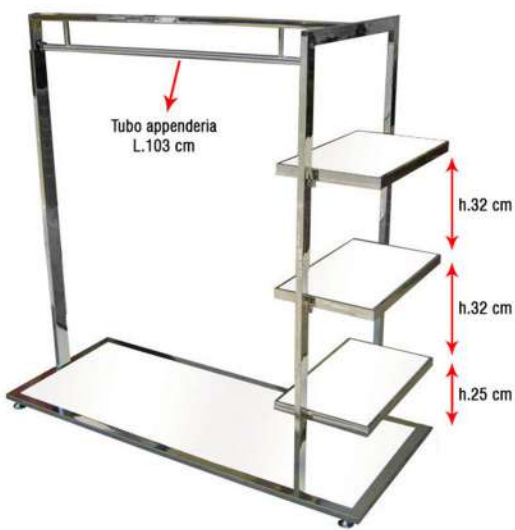

COLORI DISPONIBILI:
☒ nero 9004

COLORI DISPONIBILI:
☐ bianco 9010
☒ nero 9004