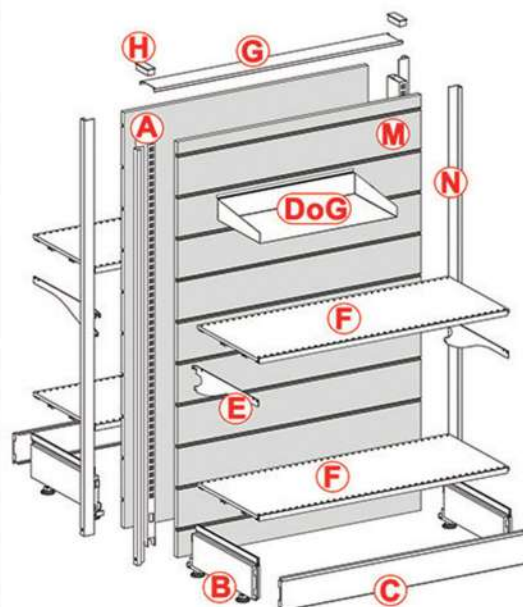

Gondola schienale dogato

- A. COLONNA PROFILATA TRENDY H.150 cm
- B. BASE BASSA SCATOLATA P.40 / 50 cm
- C. ZOCCOLO L.100 / 125 x H.10,8 cm
- E. MENSOLA P.40 / 50 cm
- F. PIANO METALLO L.100 / 125 x P.40 / 50 cm
- G. COPRISCHIENALE L.100 / 125 cm
- H. TAPPO COLONNA L.3 x P.8 cm
- M. SCHIENALE DOGATO L.100 / 125 x H.150 cm
  compresi 2 profili a U da fissare alle colonne (N)
- DoG. ACCESSORI PER PANNELLO DOGATO