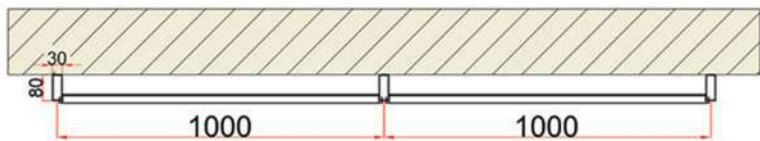

### Gondola schienale e piani legno

- A. COLONNA PROFILATA TRENDY H.150 cm
- B. BASE BASSA SCATOLATA P.40 / 50 cm
- C. ZOCCOLO L.100 / 125 x H.10,8 cm
- F. PIANO METALLO L.100 / 125 x P.40 / 50 cm
- G. COPRISCHIENALE L.100 / 125 cm
- H. TAPPO COLONNA L.3 x P.8 cm
- K. SCHIENALE LEGNO L.100 / 125 x H.45 cm  
comprese 4 staffette di fissaggio alle colonne
- J. COPPIA R/MENSOLA PIANO LEGNO P.35 cm
- L. PIANO LEGNO L.100 / 125 x P.40 cm

### Gondola schienale dogato

- A. COLONNA PROFILATA TRENDY H.150 cm
- B. BASE BASSA SCATOLATA P.40 / 50 cm
- C. ZOCCOLO L.100 / 125 x H.10,8 cm
- E. MENSOLA P.40 / 50 cm
- F. PIANO METALLO L.100 / 125 x P.40 / 50 cm
- G. COPRISCHIENALE L.100 / 125 cm
- H. TAPPO COLONNA L.3 x P.8 cm
- M. SCHIENALE DOGATO L.100 / 125 x H.150 cm  
compresi 2 profili a U da fissare alle colonne (N)
- DoG. ACCESSORI PER PANNELLO DOGATO

Composizione standard schienali h.240

Distanza tra gli assi (centro colonna)

	<p><b>SCHIENALE DOGATO H.240 cm</b>          N. 15 binari di alluminio / passo 15 cm          Spessore pannello 18 mm          Doppia superficie melaminica stesso colore fronte/retro          Pannello composto da 2 parti h.120 cm          Compresi 2 profili a U h.240 cm</p>		
	<p><b>SCHIENALE DOGATO H.150 cm</b>          N. 9 binari di alluminio / passo 15 cm          Spessore pannello 18 mm          Doppia superficie melaminica stesso colore fronte/retro          Pannello composto da 2 parti h.120+h.30 cm          Compresi 2 profili a U h.150 cm</p>		
<p>descrizione: SCHIENALE DOGATO</p>	<p>SCHIENALE DOGATO</p>	<p>SCHIENALE DOGATO</p>	<p>SCHIENALE DOGATO</p>
<p>misura: L.100 x H.240 cm</p>	<p>L.125 x H.240 cm</p>	<p>L.100 x H.150 cm</p>	<p>L.125 x H.150 cm</p>
<p>finitura: laminato vari colori</p>	<p>laminato vari colori</p>	<p>laminato vari colori</p>	<p>laminato vari colori</p>