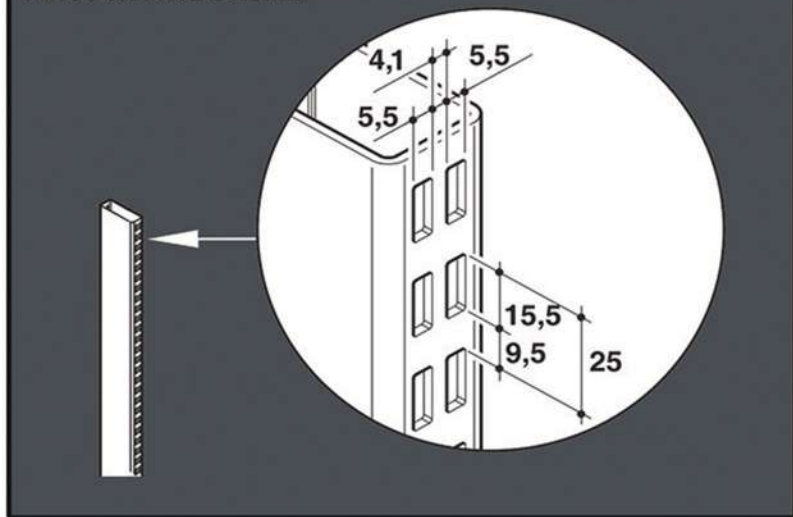

### Gondola schienale e piani legno

- A. COLONNA PROFILATA TRENDY H.150 cm
- B. BASE BASSA SCATOLATA P.40 / 50 cm
- C. ZOCCOLO L.100 / 125 x H.10,8 cm
- F. PIANO METALLO L.100 / 125 x P.40 / 50 cm
- G. COPRISCHIENALE L.100 / 125 cm
- H. TAPPO COLONNA L.3 x P.8 cm
- K. SCHIENALE LEGNO L.100 / 125 x H.45 cm  
comprese 4 staffette di fissaggio alle colonne
- J. COPPIA R/MENSOLA PIANO LEGNO P.35 cm
- L. PIANO LEGNO L.100 / 125 x P.40 cm

### Gondola schienale dogato

- A. COLONNA PROFILATA TRENDY H.150 cm
- B. BASE BASSA SCATOLATA P.40 / 50 cm
- C. ZOCCOLO L.100 / 125 x H.10,8 cm
- E. MENSOLA P.40 / 50 cm
- F. PIANO METALLO L.100 / 125 x P.40 / 50 cm
- G. COPRISCHIENALE L.100 / 125 cm
- H. TAPPO COLONNA L.3 x P.8 cm
- M. SCHIENALE DOGATO L.100 / 125 x H.150 cm  
compresi 2 profili a U da fissare alle colonne (N)
- DoG. ACCESSORI PER PANNELLO DOGATO

Composizione standard schienali h.240

Distanza tra gli assi (centro colonna)

	<p><b>SCHIENALE DOGATO H.240 cm</b>          N. 15 binari di alluminio / passo 15 cm          Spessore pannello 18 mm          Doppia superficie melaminica stesso colore fronte/retro          Pannello composto da 2 parti h.120 cm          Compresi 2 profili a U h.240 cm</p>		
	<p><b>SCHIENALE DOGATO H.150 cm</b>          N. 9 binari di alluminio / passo 15 cm          Spessore pannello 18 mm          Doppia superficie melaminica stesso colore fronte/retro          Pannello composto da 2 parti h.120+h.30 cm          Compresi 2 profili a U h.150 cm</p>		
<p>descrizione: SCHIENALE DOGATO</p>	<p>SCHIENALE DOGATO</p>	<p>SCHIENALE DOGATO</p>	<p>SCHIENALE DOGATO</p>
<p>misura: L.100 x H.240 cm</p>	<p>L.125 x H.240 cm</p>	<p>L.100 x H.150 cm</p>	<p>L.125 x H.150 cm</p>
<p>finitura: laminato vari colori</p>	<p>laminato vari colori</p>	<p>laminato vari colori</p>	<p>laminato vari colori</p>