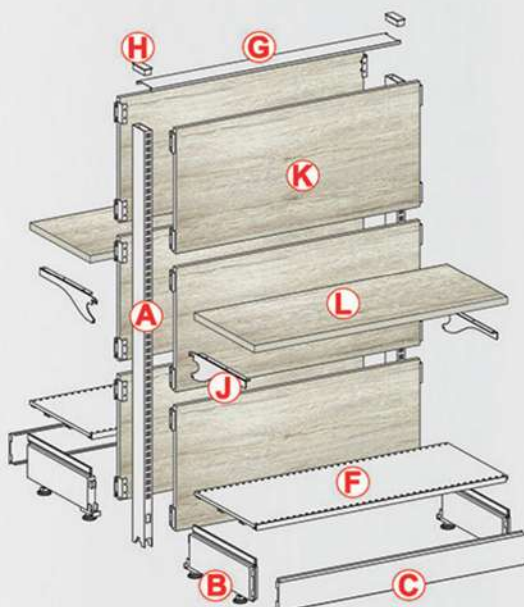

### Scaffale schienale dogato

- A. COLONNA PROFILATA 195/H.240 cm
- B. BASE BASSA SCATOLATA P.40 / 50 cm
- C. ZOCCOLO L.100 / 125 x H.10,8 cm
- F. PIANO METALLO L.100 / 125 x P.40 / 50 cm
- J. COPPIA R/MENSOLA PIANO LEGNO P.35 cm
- L. PIANO LEGNO L.100 / 125 x P.40 cm
- M. SCHIENALE DOGATO L.100 / 125 x H.240 cm compresi 2 profili a U da fissare alle colonne (N)
- DoG. ACCESSORI PER PANNELLO DOGATO

### Scaffale schienale dogato e vetrina

- A. COLONNA PROFILATA 195/H.240 cm
- B. BASE BASSA SCATOLATA P.40 / 50 cm
- C. ZOCCOLO L.100 x H.10,8 cm
- F. PIANO METALLO L.100 x P.40 / 50 cm
- M. SCHIENALE DOGATO L.100 / 125 x H.240 cm compresi 2 profili a U da fissare alle colonne (N)
- R. MODULO VETRINA L.100 x P.33 / 45 x H.220 cm
- Y. PIANO VETRO L.86 x P.26 / 39 cm
- CON PROFILO ESTRUSO REGGIVETRO L.50 cm
- DoG. ACCESSORI PER PANNELLO DOGATO

### Gondola tutto metallo

- A. COLONNA PROFILATA TRENDY H.150 cm
- B. BASE BASSA SCATOLATA P.40 / 50 cm
- C. ZOCCOLO L.100 / 125 x H.10,8 cm
- D. SCHIENALE METALLO L.100 / 125 x H.45 cm
- E. MENSOLA P.40 / 50 cm
- F. PIANO METALLO L.100 / 125 x P.40 / 50 cm
- G. COPRISCHIENALE L.100 / 125 cm
- H. TAPPO COLONNA L.3 x P.8 cm

### Gondola schienale e piani legno

- A. COLONNA PROFILATA TRENDY H.150 cm
- B. BASE BASSA SCATOLATA P.40 / 50 cm
- C. ZOCCOLO L.100 / 125 x H.10,8 cm
- F. PIANO METALLO L.100 / 125 x P.40 / 50 cm
- G. COPRISCHIENALE L.100 / 125 cm
- H. TAPPO COLONNA L.3 x P.8 cm
- K. SCHIENALE LEGNO L.100 / 125 x H.45 cm  
comprese 4 staffette di fissaggio alle colonne
- J. COPPIA R/MENSOLA PIANO LEGNO P.35 cm
- L. PIANO LEGNO L.100 / 125 x P.40 cm