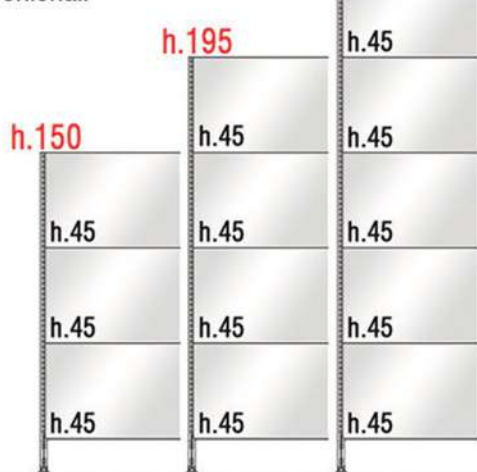

### Gondola schienale e piani legno

- A. COLONNA PROFILATA TRENDY H.150 cm
- B. BASE BASSA SCATOLATA P.40 / 50 cm
- C. ZOCCOLO L.100 / 125 x H.10,8 cm
- F. PIANO METALLO L.100 / 125 x P.40 / 50 cm
- G. COPRISCHIENALE L.100 / 125 cm
- H. TAPPO COLONNA L.3 x P.8 cm
- K. SCHIENALE LEGNO L.100 / 125 x H.45 cm  
comprese 4 staffette di fissaggio alle colonne
- J. COPPIA R/MENSOLA PIANO LEGNO P.35 cm
- L. PIANO LEGNO L.100 / 125 x P.40 cm

### Gondola schienale dogato

- A. COLONNA PROFILATA TRENDY H.150 cm
- B. BASE BASSA SCATOLATA P.40 / 50 cm
- C. ZOCCOLO L.100 / 125 x H.10,8 cm
- E. MENSOLA P.40 / 50 cm
- F. PIANO METALLO L.100 / 125 x P.40 / 50 cm
- G. COPRISCHIENALE L.100 / 125 cm
- H. TAPPO COLONNA L.3 x P.8 cm
- M. SCHIENALE DOGATO L.100 / 125 x H.150 cm  
compresi 2 profili a U da fissare alle colonne (N)
- DoG. ACCESSORI PER PANNELLO DOGATO

Composizione standard schienali h.240

Distanza tra gli assi (centro colonna)

	<p><b>SCHIENALE DOGATO H.240 cm</b>          N. 15 binari di alluminio / passo 15 cm          Spessore pannello 18 mm          Doppia superficie melaminica stesso colore fronte/retro          Pannello composto da 2 parti h.120 cm          Compresi 2 profili a U h.240 cm</p>		
	<p><b>SCHIENALE DOGATO H.150 cm</b>          N. 9 binari di alluminio / passo 15 cm          Spessore pannello 18 mm          Doppia superficie melaminica stesso colore fronte/retro          Pannello composto da 2 parti h.120+h.30 cm          Compresi 2 profili a U h.150 cm</p>		
<p>descrizione: SCHIENALE DOGATO</p>	<p>SCHIENALE DOGATO</p>	<p>SCHIENALE DOGATO</p>	<p>SCHIENALE DOGATO</p>
<p>misura: L.100 x H.240 cm</p>	<p>L.125 x H.240 cm</p>	<p>L.100 x H.150 cm</p>	<p>L.125 x H.150 cm</p>
<p>finitura: laminato vari colori</p>	<p>laminato vari colori</p>	<p>laminato vari colori</p>	<p>laminato vari colori</p>