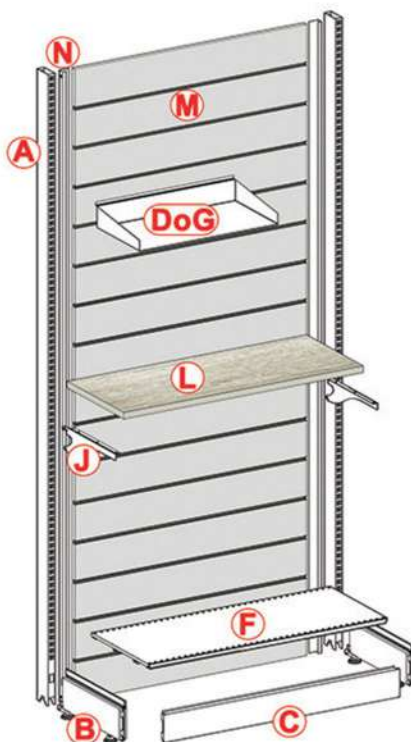

# centrovetrine INOX

 **centrovetrine**  
INOX  
*il supermercato alla moda*

centrovetrine  
INOX

**Scaffale tutto metallo**

- A. COLONNA PROFILATA H. 195/240 cm
- B. BASE BASSA SCATOLATA P.40 / 50 cm
- C. ZOCCOLO L.100 / 125 x H.10,8 cm
- D. SCHIENALE METALLO L.100 / 125 x H.45 cm
- E. MENSOLA P.40 / 50 cm
- F. PIANO METALLO L.100 / 125 x P.40 / 50 cm
- P. BARRA PER GANCI L.100 / 125 cm
- Q. GANCI PER BARRA
- X. PROLUNGA PER COLONNA H.45 cm

**Scaffale schienale e piani legno**

- A. COLONNA PROFILATA H. 195/240 cm
- B. BASE BASSA SCATOLATA P.40 / 50 cm
- C. ZOCCOLO L.100 / 125 x H.10,8 cm
- F. PIANO METALLO L.100 / 125 x P.40 / 50 cm
- K. SCHIENALE LEGNO L.100 / 125 x H.45 cm  
comprese 4 staffette di fissaggio alle colonne
- J. COPPIA R/MENSOLA PIANO LEGNO P.35 cm
- L. PIANO LEGNO L.100 / 125 x P.40 cm
- P. BARRA PER GANCI L.100 / 125 cm
- Q. GANCI PER BARRA

*misura di taglio schienali legno (compreso bordo)*  
 SCAFFALE L.100 cm ..... L. 964 x 449 mm  
 SCAFFALE L.125 cm ..... L.1214 x 449 mm

*misura di taglio piano legno (compreso bordo)*  
 SCAFFALE L.100 cm ..... L. 998 x 400 mm  
 SCAFFALE L.125 cm ..... L.1248 x 400 mm

### Scaffale schienale dogato

- A. COLONNA PROFILATA 195/H.240 cm
- B. BASE BASSA SCATOLATA P.40 / 50 cm
- C. ZOCCOLO L.100 / 125 x H.10,8 cm
- F. PIANO METALLO L.100 / 125 x P.40 / 50 cm
- J. COPPIA R/MENSOLA PIANO LEGNO P.35 cm
- L. PIANO LEGNO L.100 / 125 x P.40 cm
- M. SCHIENALE DOGATO L.100 / 125 x H.240 cm compresi 2 profili a U da fissare alle colonne (N)
- DoG. ACCESSORI PER PANNELLO DOGATO