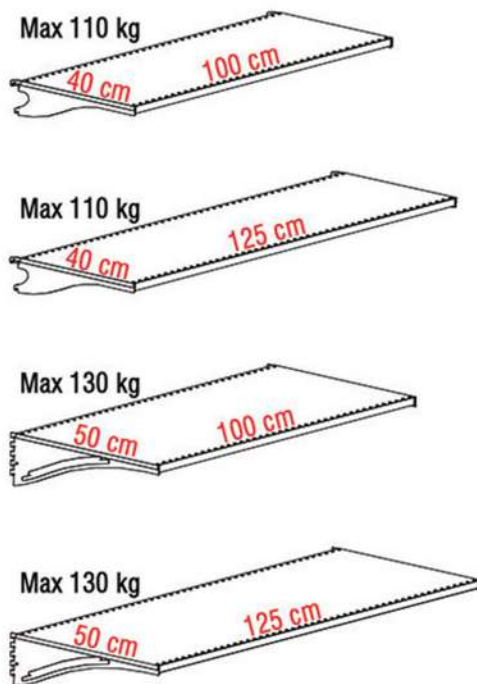

Portata massima per ripiano a C.U.D. carico uniformemente distribuito