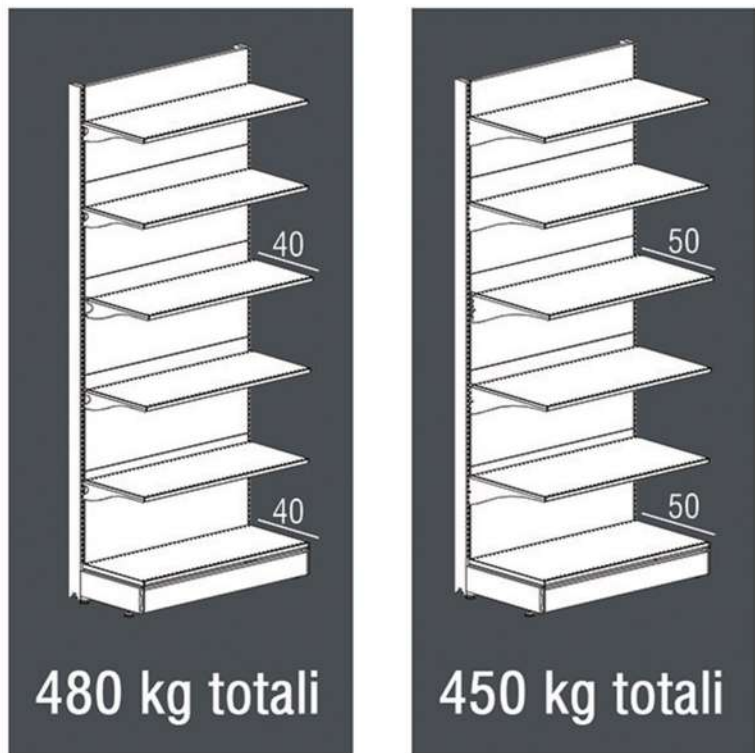

Portata massima scaffale murale h.240 cm con base e 5 mensole con colonne ancorate a muro da almeno 2 angolari di fissaggio