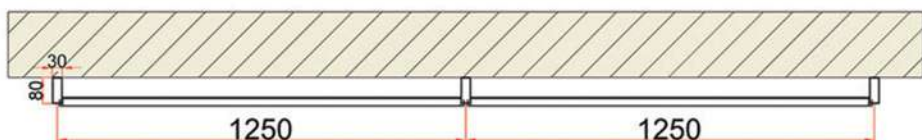

### Gondola schienale e piani legno

- A. COLONNA PROFILATA TRENDY H.150 cm
- B. BASE BASSA SCATOLATA P.40 / 50 cm
- C. ZOCCOLO L.100 / 125 x H.10,8 cm
- F. PIANO METALLO L.100 / 125 x P.40 / 50 cm
- G. COPRISCHIENALE L.100 / 125 cm
- H. TAPPO COLONNA L.3 x P.8 cm
- K. SCHIENALE LEGNO L.100 / 125 x H.45 cm  
comprese 4 staffette di fissaggio alle colonne
- J. COPPIA R/MENSOLA PIANO LEGNO P.35 cm
- L. PIANO LEGNO L.100 / 125 x P.40 cm

### Gondola schienale dogato

- A. COLONNA PROFILATA TRENDY H.150 cm
- B. BASE BASSA SCATOLATA P.40 / 50 cm
- C. ZOCCOLO L.100 / 125 x H.10,8 cm
- E. MENSOLA P.40 / 50 cm
- F. PIANO METALLO L.100 / 125 x P.40 / 50 cm
- G. COPRISCHIENALE L.100 / 125 cm
- H. TAPPO COLONNA L.3 x P.8 cm
- M. SCHIENALE DOGATO L.100 / 125 x H.150 cm  
compresi 2 profili a U da fissare alle colonne (N)
- DoG. ACCESSORI PER PANNELLO DOGATO

Composizione standard schienali h.240

Distanza tra gli assi (centro colonna)

	<p><b>SCHIENALE DOGATO H.240 cm</b>          N. 15 binari di alluminio / passo 15 cm          Spessore pannello 18 mm          Doppia superficie melaminica stesso colore fronte/retro          Pannello composto da 2 parti h.120 cm          Compresi 2 profili a U h.240 cm</p>		
	<p><b>SCHIENALE DOGATO H.150 cm</b>          N. 9 binari di alluminio / passo 15 cm          Spessore pannello 18 mm          Doppia superficie melaminica stesso colore fronte/retro          Pannello composto da 2 parti h.120+h.30 cm          Compresi 2 profili a U h.150 cm</p>		
<p>descrizione: SCHIENALE DOGATO</p>	<p>SCHIENALE DOGATO</p>	<p>SCHIENALE DOGATO</p>	<p>SCHIENALE DOGATO</p>
<p>misura: L.100 x H.240 cm</p>	<p>L.125 x H.240 cm</p>	<p>L.100 x H.150 cm</p>	<p>L.125 x H.150 cm</p>
<p>finitura: laminato vari colori</p>	<p>laminato vari colori</p>	<p>laminato vari colori</p>	<p>laminato vari colori</p>