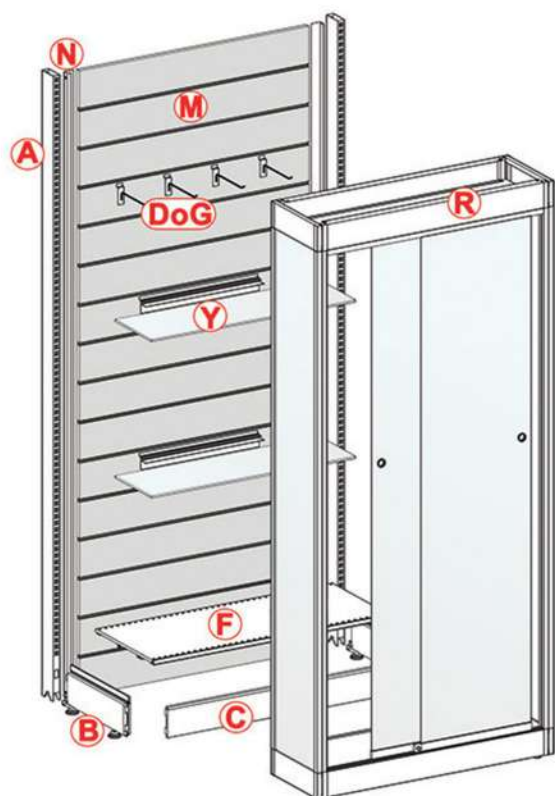

# centrovetrine INOX

 **centrovetrine**  
INOX  
*il supermercato alla moda*

centrovetrine  
INOX

**Scaffale tutto metallo**

- A. COLONNA PROFILATA H. 195/240 cm
- B. BASE BASSA SCATOLATA P.40 / 50 cm
- C. ZOCCOLO L.100 / 125 x H.10,8 cm
- D. SCHIENALE METALLO L.100 / 125 x H.45 cm
- E. MENSOLA P.40 / 50 cm
- F. PIANO METALLO L.100 / 125 x P.40 / 50 cm
- P. BARRA PER GANCI L.100 / 125 cm
- Q. GANCI PER BARRA
- X. PROLUNGA PER COLONNA H.45 cm

**Scaffale schienale e piani legno**

- A. COLONNA PROFILATA H. 195/240 cm
- B. BASE BASSA SCATOLATA P.40 / 50 cm
- C. ZOCCOLO L.100 / 125 x H.10,8 cm
- F. PIANO METALLO L.100 / 125 x P.40 / 50 cm
- K. SCHIENALE LEGNO L.100 / 125 x H.45 cm  
comprese 4 staffette di fissaggio alle colonne
- J. COPPIA R/MENSOLA PIANO LEGNO P.35 cm
- L. PIANO LEGNO L.100 / 125 x P.40 cm
- P. BARRA PER GANCI L.100 / 125 cm
- Q. GANCI PER BARRA

*misura di taglio schienali legno (compreso bordo)*  
 SCAFFALE L.100 cm ..... L. 964 x 449 mm  
 SCAFFALE L.125 cm ..... L.1214 x 449 mm

*misura di taglio piano legno (compreso bordo)*  
 SCAFFALE L.100 cm ..... L. 998 x 400 mm  
 SCAFFALE L.125 cm ..... L.1248 x 400 mm

### Scaffale schienale dogato

- A. COLONNA PROFILATA 195/H.240 cm
- B. BASE BASSA SCATOLATA P.40 / 50 cm
- C. ZOCCOLO L.100 / 125 x H.10,8 cm
- F. PIANO METALLO L.100 / 125 x P.40 / 50 cm
- J. COPPIA R/MENSOLA PIANO LEGNO P.35 cm
- L. PIANO LEGNO L.100 / 125 x P.40 cm
- M. SCHIENALE DOGATO L.100 / 125 x H.240 cm compresi 2 profili a U da fissare alle colonne (N)
- DoG. ACCESSORI PER PANNELLO DOGATO