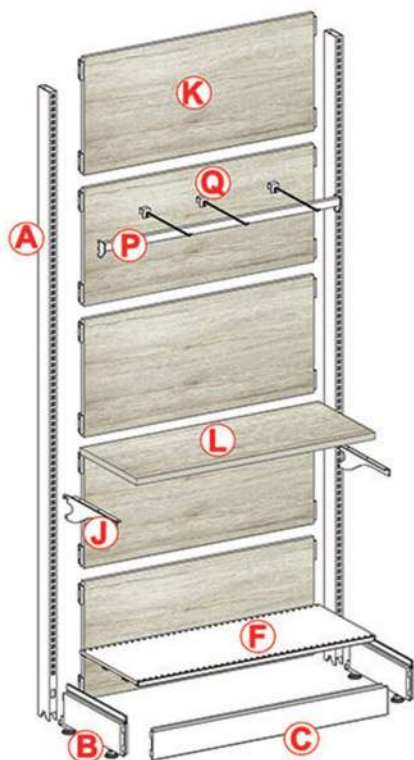

# centrovetrine INOX

 **centrovetrine**  
INOX  
*il supermercato alla moda*

centrovetrine  
INOX

**Scaffale tutto metallo**

- A. COLONNA PROFILATA H. 195/240 cm
- B. BASE BASSA SCATOLATA P.40 / 50 cm
- C. ZOCCOLO L.100 / 125 x H.10,8 cm
- D. SCHIENALE METALLO L.100 / 125 x H.45 cm
- E. MENSOLA P.40 / 50 cm
- F. PIANO METALLO L.100 / 125 x P.40 / 50 cm
- P. BARRA PER GANCI L.100 / 125 cm
- Q. GANCI PER BARRA
- X. PROLUNGA PER COLONNA H.45 cm

**Scaffale schienale e piani legno**

- A. COLONNA PROFILATA H. 195/240 cm
- B. BASE BASSA SCATOLATA P.40 / 50 cm
- C. ZOCCOLO L.100 / 125 x H.10,8 cm
- F. PIANO METALLO L.100 / 125 x P.40 / 50 cm
- K. SCHIENALE LEGNO L.100 / 125 x H.45 cm  
comprese 4 staffette di fissaggio alle colonne
- J. COPPIA R/MENSOLA PIANO LEGNO P.35 cm
- L. PIANO LEGNO L.100 / 125 x P.40 cm
- P. BARRA PER GANCI L.100 / 125 cm
- Q. GANCI PER BARRA

### Scaffale schienale dogato

- A. COLONNA PROFILATA 195/H.240 cm
- B. BASE BASSA SCATOLATA P.40 / 50 cm
- C. ZOCCOLO L.100 / 125 x H.10,8 cm
- F. PIANO METALLO L.100 / 125 x P.40 / 50 cm
- J. COPPIA R/MENSOLA PIANO LEGNO P.35 cm
- L. PIANO LEGNO L.100 / 125 x P.40 cm
- M. SCHIENALE DOGATO L.100 / 125 x H.240 cm compresi 2 profili a U da fissare alle colonne (N)
- DoG. ACCESSORI PER PANNELLO DOGATO

### Scaffale schienale dogato e vetrina

- A. COLONNA PROFILATA 195/H.240 cm
- B. BASE BASSA SCATOLATA P.40 / 50 cm
- C. ZOCCOLO L.100 x H.10,8 cm
- F. PIANO METALLO L.100 x P.40 / 50 cm
- M. SCHIENALE DOGATO L.100 / 125 x H.240 cm compresi 2 profili a U da fissare alle colonne (N)
- R. MODULO VETRINA L.100 x P.33 / 45 x H.220 cm
- Y. PIANO VETRO L.86 x P.26 / 39 cm
- CON PROFILO ESTRUSO REGGIVETRO L.50 cm
- DoG. ACCESSORI PER PANNELLO DOGATO