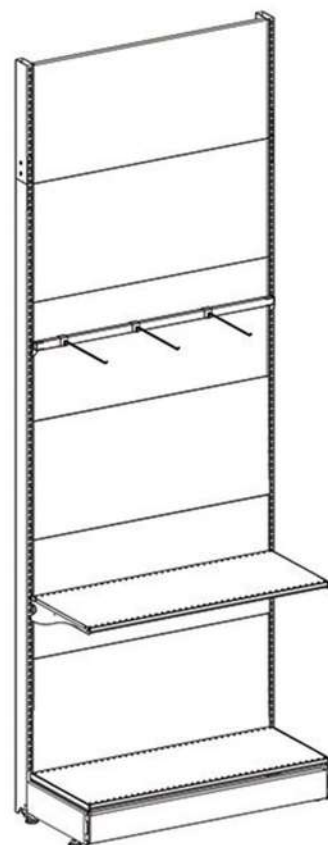

# centrovetrine INOX

 **centrovetrine**  
INOX  
*il supermercato alla moda*

centrovetrine  
INOX

**Scaffale tutto metallo**

- A. COLONNA PROFILATA H. 195/240 cm
- B. BASE BASSA SCATOLATA P.40 / 50 cm
- C. ZOCCOLO L.100 / 125 x H.10,8 cm
- D. SCHIENALE METALLO L.100 / 125 x H.45 cm
- E. MENSOLA P.40 / 50 cm
- F. PIANO METALLO L.100 / 125 x P.40 / 50 cm
- P. BARRA PER GANCI L.100 / 125 cm
- Q. GANCI PER BARRA
- X. PROLUNGA PER COLONNA H.45 cm

**Scaffale schienale e piani legno**

- A. COLONNA PROFILATA H. 195/240 cm
- B. BASE BASSA SCATOLATA P.40 / 50 cm
- C. ZOCCOLO L.100 / 125 x H.10,8 cm
- F. PIANO METALLO L.100 / 125 x P.40 / 50 cm
- K. SCHIENALE LEGNO L.100 / 125 x H.45 cm  
comprese 4 staffette di fissaggio alle colonne
- J. COPPIA R/MENSOLA PIANO LEGNO P.35 cm
- L. PIANO LEGNO L.100 / 125 x P.40 cm
- P. BARRA PER GANCI L.100 / 125 cm
- Q. GANCI PER BARRA

### Scaffale schienale dogato

- A. COLONNA PROFILATA 195/H.240 cm
- B. BASE BASSA SCATOLATA P.40 / 50 cm
- C. ZOCCOLO L.100 / 125 x H.10,8 cm
- F. PIANO METALLO L.100 / 125 x P.40 / 50 cm
- J. COPPIA R/MENSOLA PIANO LEGNO P.35 cm
- L. PIANO LEGNO L.100 / 125 x P.40 cm
- M. SCHIENALE DOGATO L.100 / 125 x H.240 cm compresi 2 profili a U da fissare alle colonne (N)
- DoG. ACCESSORI PER PANNELLO DOGATO

### Scaffale schienale dogato e vetrina

- A. COLONNA PROFILATA 195/H.240 cm
- B. BASE BASSA SCATOLATA P.40 / 50 cm
- C. ZOCCOLO L.100 x H.10,8 cm
- F. PIANO METALLO L.100 x P.40 / 50 cm
- M. SCHIENALE DOGATO L.100 / 125 x H.240 cm compresi 2 profili a U da fissare alle colonne (N)
- R. MODULO VETRINA L.100 x P.33 / 45 x H.220 cm
- Y. PIANO VETRO L.86 x P.26 / 39 cm
- CON PROFILO ESTRUSO REGGIVETRO L.50 cm
- DoG. ACCESSORI PER PANNELLO DOGATO