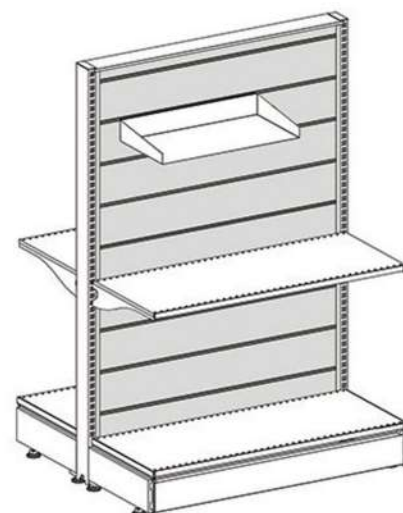

Gondola schienale dogato

- A. COLONNA PROFILATA TRENDY H.150 cm
- B. BASE BASSA SCATOLATA P.40 / 50 cm
- C. ZOCCOLO L.100 / 125 x H.10,8 cm
- E. MENSOLA P.40 / 50 cm
- F. PIANO METALLO L.100 / 125 x P.40 / 50 cm
- G. COPRISCHIENALE L.100 / 125 cm
- H. TAPPO COLONNA L.3 x P.8 cm
- M. SCHIENALE DOGATO L.100 / 125 x H.150 cm
  compresi 2 profili a U da fissare alle colonne (N)
- DoG. ACCESSORI PER PANNELLO DOGATO