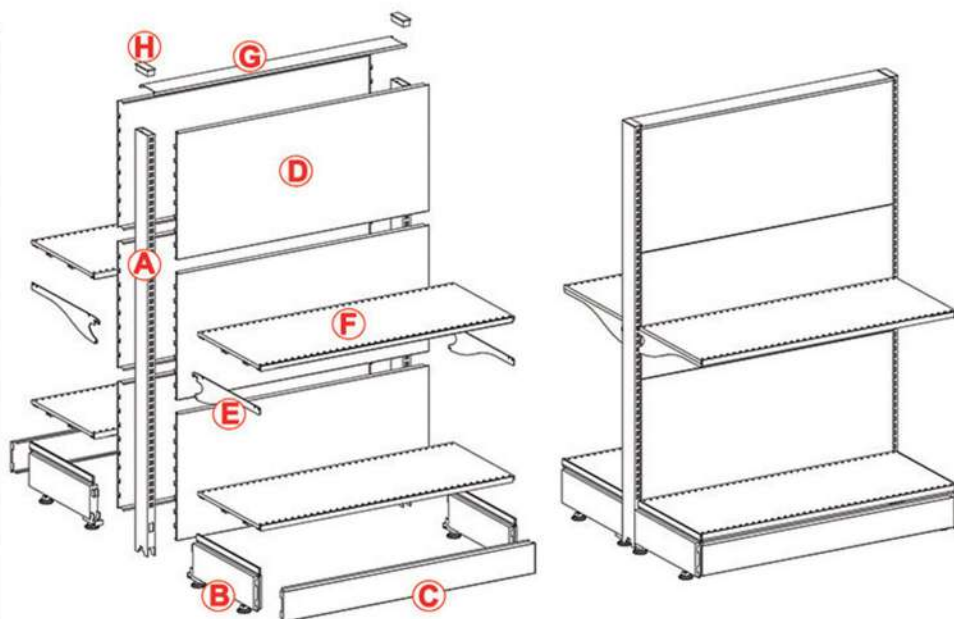

Gondola tutto metallo

- A. COLONNA PROFILATA TRENDY H.150 cm
- B. BASE BASSA SCATOLATA P.40 / 50 cm
- C. ZOCCOLO L.100 / 125 x H.10,8 cm
- D. SCHIENALE METALLO L.100 / 125 x H.45 cm
- E. MENSOLA P.40 / 50 cm
- F. PIANO METALLO L.100 / 125 x P.40 / 50 cm
- G. COPRISCHIENALE L.100 / 125 cm
- H. TAPPO COLONNA L.3 x P.8 cm

Gondola schienale e piani legno

- A. COLONNA PROFILATA TRENDY H.150 cm
- B. BASE BASSA SCATOLATA P.40 / 50 cm
- C. ZOCCOLO L.100 / 125 x H.10,8 cm
- F. PIANO METALLO L.100 / 125 x P.40 / 50 cm
- G. COPRISCHIENALE L.100 / 125 cm
- H. TAPPO COLONNA L.3 x P.8 cm
- K. SCHIENALE LEGNO L.100 / 125 x H.45 cm
  comprese 4 staffette di fissaggio alle colonne
- J. COPPIA R/MENSOLA PIANO LEGNO P.35 cm
- L. PIANO LEGNO L.100 / 125 x P.40 cm