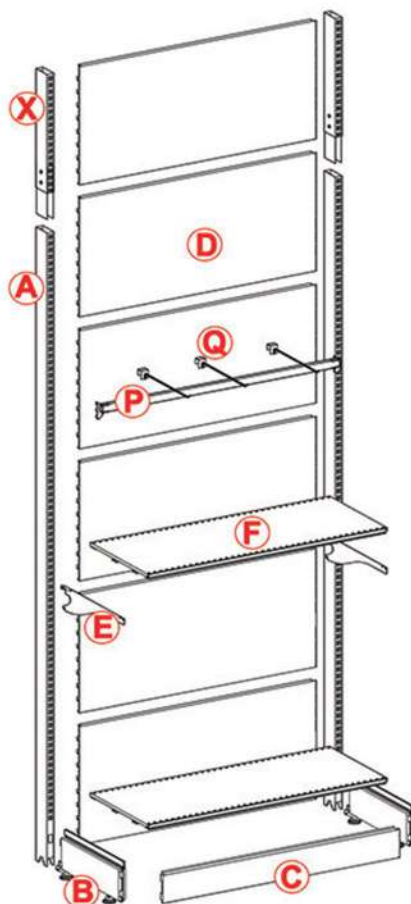

# centrovetrine INOX

 **centrovetrine**  
INOX  
*il supermercato alla moda*

centrovetrine  
INOX

**Scaffale tutto metallo**

- A. COLONNA PROFILATA H. 195/240 cm
- B. BASE BASSA SCATOLATA P.40 / 50 cm
- C. ZOCCOLO L.100 / 125 x H.10,8 cm
- D. SCHIENALE METALLO L.100 / 125 x H.45 cm
- E. MENSOLA P.40 / 50 cm
- F. PIANO METALLO L.100 / 125 x P.40 / 50 cm
- P. BARRA PER GANCI L.100 / 125 cm
- Q. GANCI PER BARRA
- X. PROLUNGA PER COLONNA H.45 cm

**Scaffale schienale e piani legno**

- A. COLONNA PROFILATA H. 195/240 cm
- B. BASE BASSA SCATOLATA P.40 / 50 cm
- C. ZOCCOLO L.100 / 125 x H.10,8 cm
- F. PIANO METALLO L.100 / 125 x P.40 / 50 cm
- K. SCHIENALE LEGNO L.100 / 125 x H.45 cm  
comprese 4 staffette di fissaggio alle colonne
- J. COPPIA R/MENSOLA PIANO LEGNO P.35 cm
- L. PIANO LEGNO L.100 / 125 x P.40 cm
- P. BARRA PER GANCI L.100 / 125 cm
- Q. GANCI PER BARRA

### Scaffale schienale dogato

- A. COLONNA PROFILATA 195/H.240 cm
- B. BASE BASSA SCATOLATA P.40 / 50 cm
- C. ZOCCOLO L.100 / 125 x H.10,8 cm
- F. PIANO METALLO L.100 / 125 x P.40 / 50 cm
- J. COPPIA R/MENSOLA PIANO LEGNO P.35 cm
- L. PIANO LEGNO L.100 / 125 x P.40 cm
- M. SCHIENALE DOGATO L.100 / 125 x H.240 cm compresi 2 profili a U da fissare alle colonne (N)
- DoG. ACCESSORI PER PANNELLO DOGATO

### Scaffale schienale dogato e vetrina

- A. COLONNA PROFILATA 195/H.240 cm
- B. BASE BASSA SCATOLATA P.40 / 50 cm
- C. ZOCCOLO L.100 x H.10,8 cm
- F. PIANO METALLO L.100 x P.40 / 50 cm
- M. SCHIENALE DOGATO L.100 / 125 x H.240 cm compresi 2 profili a U da fissare alle colonne (N)
- R. MODULO VETRINA L.100 x P.33 / 45 x H.220 cm
- Y. PIANO VETRO L.86 x P.26 / 39 cm
- CON PROFILO ESTRUSO REGGIVETRO L.50 cm
- DoG. ACCESSORI PER PANNELLO DOGATO