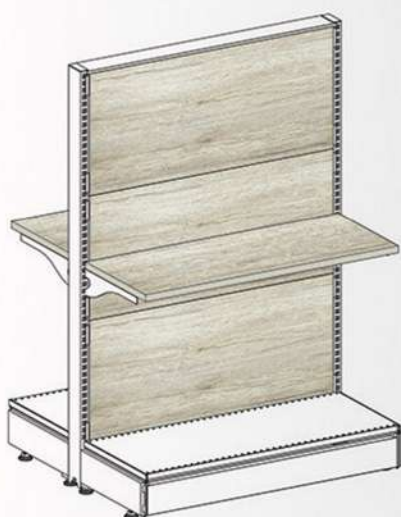

### Scaffale schienale dogato

- A. COLONNA PROFILATA 195/H.240 cm
- B. BASE BASSA SCATOLATA P.40 / 50 cm
- C. ZOCCOLO L.100 / 125 x H.10,8 cm
- F. PIANO METALLO L.100 / 125 x P.40 / 50 cm
- J. COPPIA R/MENSOLA PIANO LEGNO P.35 cm
- L. PIANO LEGNO L.100 / 125 x P.40 cm
- M. SCHIENALE DOGATO L.100 / 125 x H.240 cm compresi 2 profili a U da fissare alle colonne (N)
- DoG. ACCESSORI PER PANNELLO DOGATO

### Scaffale schienale dogato e vetrina

- A. COLONNA PROFILATA 195/H.240 cm
- B. BASE BASSA SCATOLATA P.40 / 50 cm
- C. ZOCCOLO L.100 x H.10,8 cm
- F. PIANO METALLO L.100 x P.40 / 50 cm
- M. SCHIENALE DOGATO L.100 / 125 x H.240 cm compresi 2 profili a U da fissare alle colonne (N)
- R. MODULO VETRINA L.100 x P.33 / 45 x H.220 cm
- Y. PIANO VETRO L.86 x P.26 / 39 cm
- CON PROFILO ESTRUSO REGGIVETRO L.50 cm
- DoG. ACCESSORI PER PANNELLO DOGATO

### Gondola tutto metallo

- A. COLONNA PROFILATA TRENDY H.150 cm
- B. BASE BASSA SCATOLATA P.40 / 50 cm
- C. ZOCCOLO L.100 / 125 x H.10,8 cm
- D. SCHIENALE METALLO L.100 / 125 x H.45 cm
- E. MENSOLA P.40 / 50 cm
- F. PIANO METALLO L.100 / 125 x P.40 / 50 cm
- G. COPRISCHIENALE L.100 / 125 cm
- H. TAPPO COLONNA L.3 x P.8 cm

### Gondola schienale e piani legno

- A. COLONNA PROFILATA TRENDY H.150 cm
- B. BASE BASSA SCATOLATA P.40 / 50 cm
- C. ZOCCOLO L.100 / 125 x H.10,8 cm
- F. PIANO METALLO L.100 / 125 x P.40 / 50 cm
- G. COPRISCHIENALE L.100 / 125 cm
- H. TAPPO COLONNA L.3 x P.8 cm
- K. SCHIENALE LEGNO L.100 / 125 x H.45 cm  
comprese 4 staffette di fissaggio alle colonne
- J. COPPIA R/MENSOLA PIANO LEGNO P.35 cm
- L. PIANO LEGNO L.100 / 125 x P.40 cm